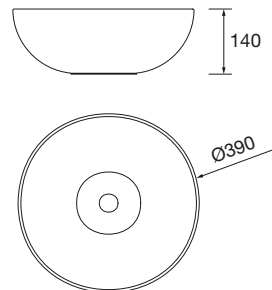

ALTIRO - Vasque à poser porcelaine Ø 390 mm

Finition

Blanc

Dimensions et poids emballage

Largeur (mm)	420
Profondeur (mm)	420
Hauteur (mm)	170
Poids(kg)	6,8
Masse brute (kg)	7,5

Caractéristiques techniques

- Vasque à poser en porcelaine blanche.
- Résistante aux produits chimiques et aux rayures.
- Recyclable
- Siphon, bonde clic-clac et robinet non inclus.

Dimensions du produit

* ± 5 mm

Usinages plan de toilette

* Pour voir plus d'options pour l'usinage des plans vasques, consultez le Guide de perçage.

Robinet centré	Robinet mural	Robinet décentré
L øG=90 X1 X2=X1 Z1=310 Z2=60	L øG=90 X1 Z1=230	L øG=90 X1 X2=X1-175 Z1=230 Z2=70