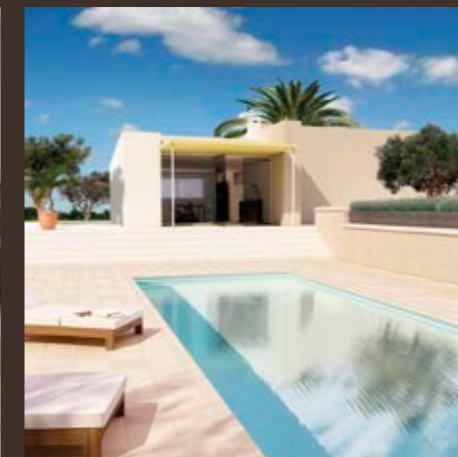

BRIQUES ET PLAQUETTES blanches et noires engobées

Nouveaux coloris pour des réalisations élégantes et modernes.

Construction ou rénovation, donnez du style à vos réalisations grâce à la terre cuite. Ce matériau naturel est disponible dans de nombreux coloris classiques et tendances. Utilisez toutes les possibilités des produits Déco TERREAL pour vos aménagements intérieurs et extérieurs...