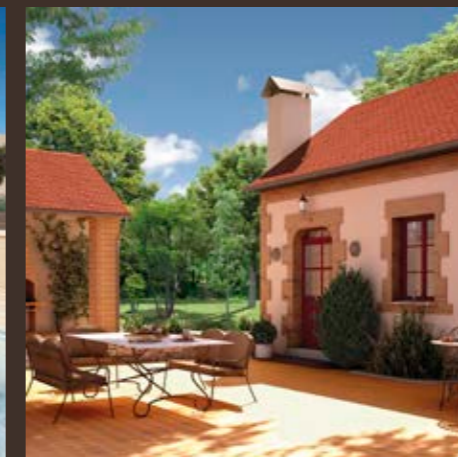

CHAPERONS

Une nouvelle gamme contemporaine pour habiller les dessus de murs.

◀ Carré gris : 40 x 28 x 5 cm

▲ Chaperons monolithes 100 x 28,5 x 6 cm

APPUI RÉNO

Innovation TERREAL pour la rénovation des appuis de fenêtre et seuils.

INNOVATION
TERREAL

BRIQUES ET PLAQUETTES blanches et noires engobées

Nouveaux coloris pour des réalisations élégantes et modernes.

Construction ou rénovation, donnez du style à vos réalisations grâce à la terre cuite. Ce matériau naturel est disponible dans de nombreux coloris classiques et tendances. Utilisez toutes les possibilités des produits Déco TERREAL pour vos aménagements intérieurs et extérieurs...