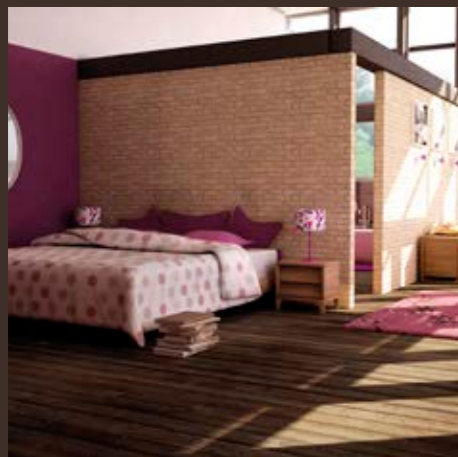

BRIQUES ET PLAQUETTES blanches et noires engobées

Nouveaux coloris pour des réalisations élégantes et modernes.

Construction ou rénovation, donnez du style à vos réalisations grâce à la terre cuite. Ce matériau naturel est disponible dans de nombreux coloris classiques et tendances. Utilisez toutes les possibilités des produits Déco TERREAL pour vos aménagements intérieurs et extérieurs...