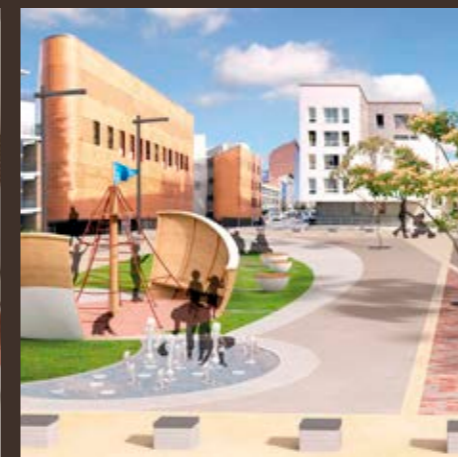

BRIQUES ET PLAQUETTES blanches et noires engobées

Nouveaux coloris pour des réalisations élégantes et modernes.

Construction ou rénovation, donnez du style à vos réalisations grâce à la terre cuite. Ce matériau naturel est disponible dans de nombreux coloris classiques et tendances. Utilisez toutes les possibilités des produits Déco TERREAL pour vos aménagements intérieurs et extérieurs...