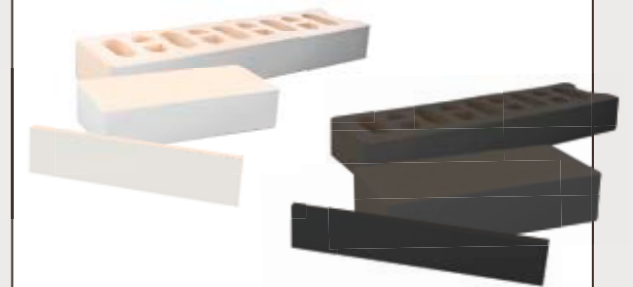

Une Exclusivité **TERREAL & Renzo Piano Building Workshop.**

Revêtement de sol en terre cuite engazonné auto-drainant - circulable.

Produit : Le Diabolo®, Citadelle d'Amiens
Maîtrise d'œuvre: Renzo Piano Building Workshop et AIA Ingénierie
Maîtrise d'ouvrage: Amiens Métropole et Amiens/Aménagement

CHAPERONS

Une nouvelle gamme contemporaine pour habiller les dessus de murs.

◀ Carré gris : 40 x 28 x 5 cm

▲ Chaperons monolithes 100 x 28,5 x 6 cm

APPUI RÉNO

Innovation TERREAL pour la rénovation des appuis de fenêtre et seuils.

INNOVATION
TERREAL

BRIQUES ET PLAQUETTES blanches et noires engobées

Nouveaux coloris pour des réalisations élégantes et modernes.

Construction ou rénovation, donnez du style à vos réalisations grâce à la terre cuite. Ce matériau naturel est disponible dans de nombreux coloris classiques et tendances. Utilisez toutes les possibilités des produits Déco TERREAL pour vos aménagements intérieurs et extérieurs...

PAREMENT Briques & plaquettes

LES CLASSIQUES UNIES Plaquette Plaquette équerre Plaquette équerre tableau Brique pleine Brique 1/4 de rond Brique perforée Brique foraine pleine Mulet plein Mulet perforé	LES CLASSIQUES FLAMMÉES Plaquette Plaquette Plaquette équerre Brique pleine Brique perforée Mulet perforé	LES CONTEMPORAINES Plaquette Plaquette Plaquette Brique perforée Brique pleine	LES MOULÉES MAIN Plaquette classico Plaquette vivo Plaquette TERRAE Brique pleine classico Brique pleine vivo Brique pleine TERRAE	LES ÉMAILLÉES Plaquette Plaquette Plaquette Plaquette
---	--	--	---	--