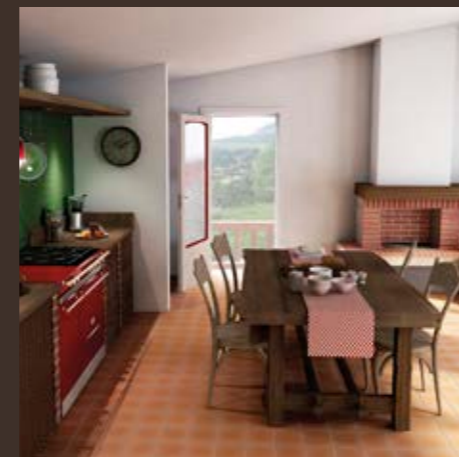

CHAPERONS

Une nouvelle gamme contemporaine pour habiller les dessus de murs.

◀ Carré gris : 40 x 28 x 5 cm

▲ Chaperons monolithes 100 x 28,5 x 6 cm

APPUI RÉNO

Innovation TERREAL pour la rénovation des appuis de fenêtre et seuils.

INNOVATION
TERREAL

BRIQUES ET PLAQUETTES blanches et noires engobées

Nouveaux coloris pour des réalisations élégantes et modernes.

Construction ou rénovation, donnez du style à vos réalisations grâce à la terre cuite. Ce matériau naturel est disponible dans de nombreux coloris classiques et tendances. Utilisez toutes les possibilités des produits Déco TERREAL pour vos aménagements intérieurs et extérieurs...