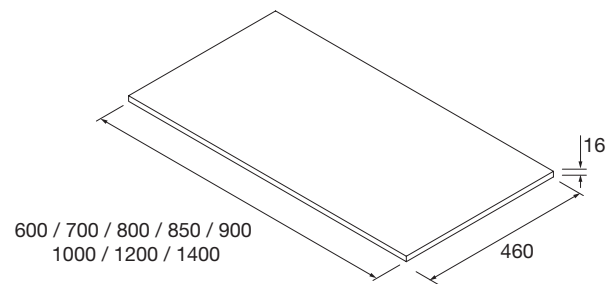

Vasques disponibles

- 600/700/800/900/1000: Iberia
- 1200: Iberia double
- 1400: Toscana double vasque.

Emballages: poids et dimensions

	600	700	800	900	1000
Largeur mm.	660	760	860	960	1060
Profondeur mm.	510				
Hauteur mm.	610				
Poids net Kg.	23,2	25,5	27,1	29,5	31,6
Poids brute Kg.	25,3	27,7	30,2	32,5	34,7

Dimensions du meuble

Espace vide sanitaire

SUR MESURE - Plans de toilette épaisseur 16 mm

Finitions extérieures

Information technique

Faces e côtés (épaisseur=16mm):

- Blanc brillant: en panneau de particules mélaminé laqué avec peinture polyester haute brillance UV.
- Chêne Natural, Chêne Africa, Noyer Maya, Blanc brillant, White satin, Black Satin, Blue Satin, Green Satin, Red Satin: en panneau de particules mélaminé et chants en PVC fixation avec colle PUR.

Dimensions

Vasques compatibles

Vasques à poser:

Altiro, Seduction, Kandy, Lokum, Lisboa, Carla, Varmega.

Dimensions et poids de l'emballage

	600	700	800	850	900	1000	1200	1400
Largeur (mm)	655	755	825	875	955	1025	1255	1455
Profondeur (mm)	495	495	481	481	495	481	515	515
Hauteur (mm)	40	40	60	60	40	60	95	95
Poids(kg)	3	3,5	4	4,3	4,5	5,2	6,2	7,2
Masse brute (kg)	3,5	4	4,8	5	5,1	5,9	7,2	8,4