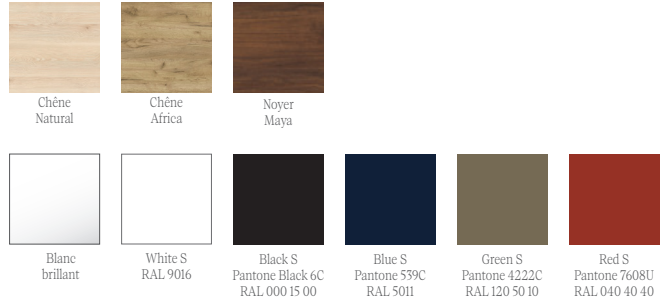

Finition intérieure

Onix

Caractéristiques techniques

Facès e côtés (épaisseur=16mm):

- Blanc brillant: en panneau de particules mélaminé laqué avec peinture polyester haute brillance UV.
- Chêne Natural, Chêne Africa, Noyer Maya, Blanc brillant, White S., Black S., Blue S., Green S., Red S.: en panneau de particules mélaminé et chants en PVC fixation avec colle PUR.

Dimensions du meuble

Espace vide sanitaire

SUR MESURE - Plans de toilette épaisseur 16 mm

Finitions extérieures

Information technique

Faces e côtés (épaisseur=16mm):

- Blanc brillant: en panneau de particules mélaminé laqué avec peinture polyester haute brillance UV.
- Chêne Natural, Chêne Africa, Noyer Maya, Blanc brillant, White satin, Black Satin, Blue Satin, Green Satin, Red Satin: en panneau de particules mélaminé et chants en PVC fixation avec colle PUR.