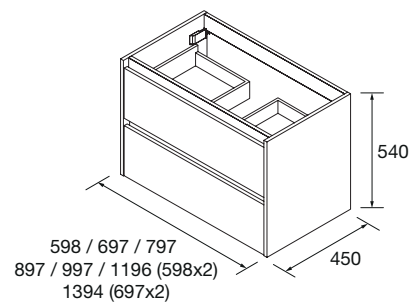

Ferrures du meuble

Fixations murales: Fixation haute résistance avec trois réglages indépendants accessibles par l'avant. Capacité de charge 70Kg.

Tiroirs: Tiroir en bois avec rail Hettich dissimulé à extraction partielle, fermeture amortie et réglage en hauteur. Capacité de charge max. 25 Kg.

Vasques disponibles

- 600/700/800/900/1000: Iberia
- 1200: Iberia double
- 1400: Toscana double vasque.

Emballages: poids et dimensions

	600	700	800	900	1000
Largeur mm.	660	760	860	960	1060
Profondeur mm.	510				
Hauteur mm.	610				
Poids net Kg.	23,2	25,5	27,1	29,5	31,6
Poids brute Kg.	25,3	27,7	30,2	32,5	34,7

Dimensions du meuble

Espace vide sanitaire

SUR MESURE - Plans de toilette épaisseur 16 mm

Finitions extérieures

Information technique

Faces e côtés (épaisseur=16mm):

- Blanc brillant: en panneau de particules mélaminé laqué avec peinture polyester haute brillance UV.
- Chêne Natural, Chêne Africa, Noyer Maya, Blanc brillant, White satin, Black Satin, Blue Satin, Green Satin, Red Satin: en panneau de particules mélaminé et chants en PVC fixation avec colle PUR.

Dimensions

Vasques compatibles

Vasques à poser:

Altiro, Seduction, Kandy, Lokum, Lisboa, Carla, Varmega.

Dimensions et poids de l'emballage

	600	700	800	850	900	1000	1200	1400
Largeur (mm)	655	755	825	875	955	1025	1255	1455
Profondeur (mm)	495	495	481	481	495	481	515	515
Hauteur (mm)	40	40	60	60	40	60	95	95
Poids(kg)	3	3,5	4	4,3	4,5	5,2	6,2	7,2
Masse brute (kg)	3,5	4	4,8	5	5,1	5,9	7,2	8,4