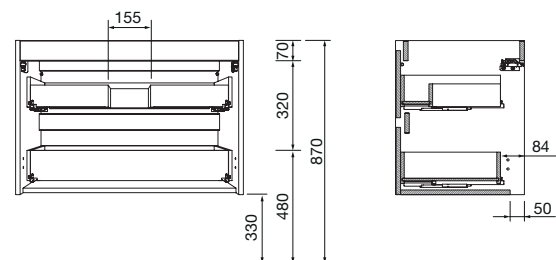

Vasques disponibles

- 600/700/800/900/1000: Iberia
- 1200: Iberia double
- 1400: Toscana double vasque.

Emballages: poids et dimensions

	600	700	800	900	1000
Largeur mm.	660	760	860	960	1060
Profondeur mm.	510				
Hauteur mm.	610				
Poids net Kg.	23,2	25,5	27,1	29,5	31,6
Poids brute Kg.	25,3	27,7	30,2	32,5	34,7

Dimensions du meuble

Espace vide sanitaire

SUR MESURE - Plans de toilette épaisseur 16 mm

Finitions extérieures

Information technique

Faces e côtés (épaisseur=16mm):

- Blanc brillant: en panneau de particules mélaminé laqué avec peinture polyester haute brillance UV.
- Chêne Natural, Chêne Africa, Noyer Maya, Blanc brillant, White satin, Black Satin, Blue Satin, Green Satin, Red Satin: en panneau de particules mélaminé et chants en PVC fixation avec colle PUR.

Dimensions

Vasques compatibles

Vasques à poser:

Altiro, Seduction, Kandy, Lokum, Lisboa, Carla, Varmega.

Dimensions et poids de l'emballage

	600	700	800	850	900	1000	1200	1400
Largeur (mm)	655	755	825	875	955	1025	1255	1455
Profondeur (mm)	495	495	481	481	495	481	515	515
Hauteur (mm)	40	40	60	60	40	60	95	95
Poids(kg)	3	3,5	4	4,3	4,5	5,2	6,2	7,2
Masse brute (kg)	3,5	4	4,8	5	5,1	5,9	7,2	8,4