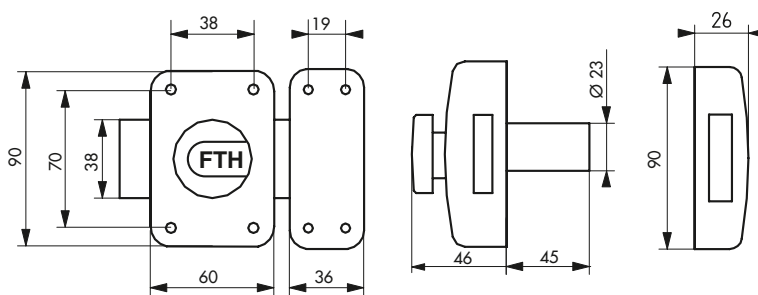

Verrou de haute sûreté / TRAFIC 6

**MODELE
BREVETÉ
PROTÉGÉ**

foncet vissé
démontable

Description / Description / Descripción

Coffre en acier embouté. Gâche en acier embouté. Pêne acier chromé. Bouton ABS chromé. Cylindre laiton à 6 goupilles. Protection contre le perçage par première goupille en acier trempé. Goupilles anti-crochetage. Protection contre l'arrachement du cylindre par pilier et cavalier. 4 clés plates réversibles laiton nickelé avec carte de propriété.

Pressed steel lock case. Pressed steel strike plate. Chrome-plated steel lock bolt. Chrome-plated ABS knob. 6-pin brass cylinder. Protection against drilling by hardened steel pin. Anti-picking pins. Cylinder protected against pull out through pillar and staple. 4 nickel-plated brass reversible. cylinder keys with personal card.

Caja de acero embutido. Gacheta de acero embutido. Pestillo de acero cromado. Botón ABS cromado. Cilindro

de latón de 6 pasadores. Protección contra el taladrado por el primer pasador de acero templado. Pasadores anti-forzado. Protección contra el desgarramiento del cilindro por pilar y puente. 4 llaves planas reversibles de latón, niquelado con tarjeta persona.

Finition / Finish / Acabado

Epoxy beige
Beige epoxy
Epoxi beige

Version / Option / Versión

Double cylindre
Double cylinder
Doble cilindro

Designation	Boîte	Colis.	Bac	Colis.	Blister				Colis.
					France	Euro 1	Euro 2	Euro 3	
TRAFIC 6 à bouton et cyl. à goupilles 45 mm epoxy beige 4 clés réver.	0905021	1	9905022	10	2905029				2