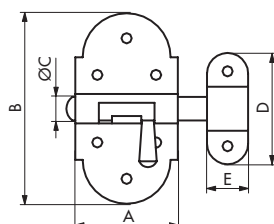

Targette / PÊNE ROND

001635

000635

	25 mm	35 mm	40 mm
A	25	35	40
B	50	65	75
ØC	7	8	9
D	38	38	54
E	12	14	16

Description / Description / Descripción

Platine acier embouti. Gâche acier embouti. Bouton poire. Pêne rond coulissant.

Zinc coated. Nickel plated.

Cincado. Niquelado

Designation	Boite	Colis.	Prix	Bac	Colis.	Prix	Blister				Colis.	Prix
							France	Euro 1	Euro 2	Euro 3		
TARGETTE nickelée 25 mm	0006278	10		9006279	10		1006277	1931005	1921006	1941004	10	
TARGETTE nickelée 35 mm	0006353	10		9006354	10		1006352	1931012	1921013 9921015 sachet	1941011	10 10	
TARGETTE nickelée 40 mm	0006407	10		9006408	10		1006406	1931029	1921020	1941028	10	
TARGETTE zinguée 25 mm	0016277 E	10		-	-		1016276	1931036	1921037	1941035	10	
TARGETTE zinguée 35 mm	0016352 E	10		-	-		1016351	1931043	1921044	1941042	10	
TARGETTE zinguée 40 mm	0016406 E	10		-	-		1016405	1931050	1921051	1941059	10	