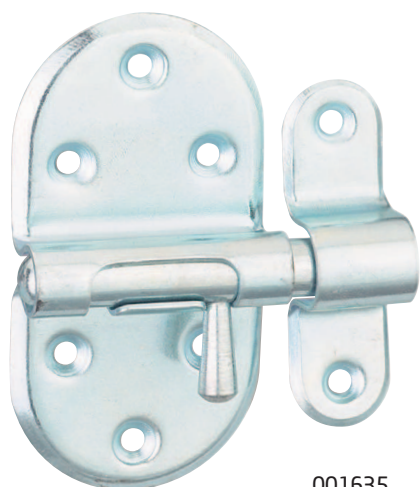

Targette / PÊNE ROND

001635

000635

	25 mm	35 mm	40 mm
A	25	35	40
B	50	65	75
ØC	7	8	9
D	38	38	54
E	12	14	16

Description / Description / Descripción

Platine acier embouti. Gâche acier embouti. Bouton poire. Pêne rond coulissant.

Pressed steel plate. Pressed steel striker. Oval knob. Sliding round bolt.

Pletina de acero embutido. Cerradero de acero embutido. Botón pera. Pestillo redondo deslizante.

Finition / Finish / Acabado

Zingué. Nickelé.

Zinc coated. Nickel plated.

Cincado. Niquelado

Designation	Boite	Colis.	Prix	Bac	Colis.	Prix	Blister				Colis.	Prix
							France	Euro 1	Euro 2	Euro 3		
TARGETTE nickelée 25 mm	0006278	10		9006279	10		1006277	1931005	1921006	1941004	10	
TARGETTE nickelée 35 mm	0006353	10		9006354	10		1006352	1931012	1921013 9921015 sachet	1941011	10 10	
TARGETTE nickelée 40 mm	0006407	10		9006408	10		1006406	1931029	1921020	1941028	10	
TARGETTE zinguée 25 mm	0016277 E	10		-	-		1016276	1931036	1921037	1941035	10	
TARGETTE zinguée 35 mm	0016352 E	10		-	-		1016351	1931043	1921044	1941042	10	
TARGETTE zinguée 40 mm	0016406 E	10		-	-		1016405	1931050	1921051	1941059	10	