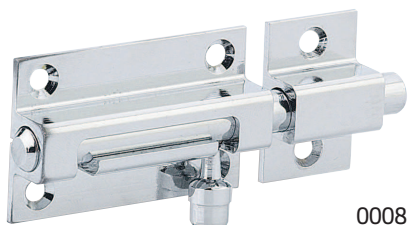

Targette / PÊNE ROND

000850

000852

000851

	30mm	35 mm	40mm	50mm	70mm
A	30	35	40	50	70
B	30	30	30	30	30
C	8	8	8	8	8
D	21	21	21	21	21
E	18	24	25	35	56
F	12	14	14	20	20

Description / Description / Descripción

Corps laiton étiré. Gâche laiton étiré. Bouton laiton décollété. Pêne rond coulissant.

Drawn brass case. Drawn brass striker. Turned brass knob. Sliding round bolt.

Cuerpo de latón estirado. Cerradero de latón estirado. Botón de latón escotado. Pestillo redondo deslizante.