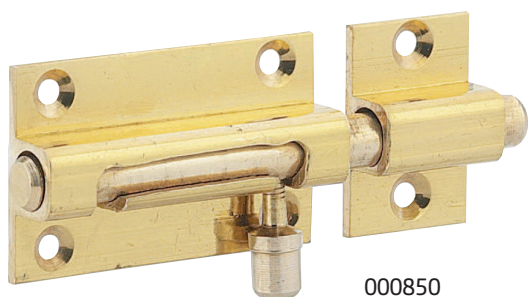

Targette / PÊNE ROND

000850

000852

000851

	30mm	35 mm	40mm	50mm	70mm
A	30	35	40	50	70
B	30	30	30	30	30
C	8	8	8	8	8
D	21	21	21	21	21
E	18	24	25	35	56
F	12	14	14	20	20

Description / Description / Descripción

Corps laiton étiré. Gâche laiton étiré. Bouton laiton décollété. Pêne rond coulissant.

Drawn brass case. Drawn brass striker. Turned brass knob. Sliding round bolt.

Cuerpo de latón estirado. Cerradero de latón estirado. Botón de latón escotado. Pestillo redondo deslizante.