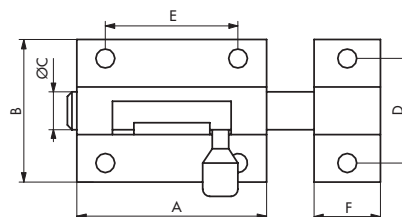

Targette / PÊNE ROND

000850

000852

000851

	30mm	35 mm	40mm	50mm	70mm
A	30	35	40	50	70
B	30	30	30	30	30
C	8	8	8	8	8
D	21	21	21	21	21
E	18	24	25	35	56
F	12	14	14	20	20

Description / Description / Descripción

Corps laiton étiré. Gâche laiton étiré. Bouton laiton décollété. Pêne rond coulissant.

Drawn brass case. Drawn brass striker. Turned brass knob. Sliding round bolt.

Cuerpo de latón estirado. Cerradero de latón estirado. Botón de latón escotado. Pestillo redondo deslizante.