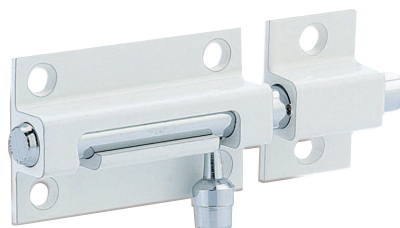

Targette / PÊNE ROND

000850

000852

000851

	30mm	35 mm	40mm	50mm	70mm
A	30	35	40	50	70
B	30	30	30	30	30
C	8	8	8	8	8
D	21	21	21	21	21
E	18	24	25	35	56
F	12	14	14	20	20

Description / Description / Descripción

Corps laiton étiré. Gâche laiton étiré. Bouton laiton décollété. Pêne rond coulissant.

Drawn brass case. Drawn brass striker. Turned brass knob. Sliding round bolt.

Cuerpo de latón estirado. Cerradero de latón estirado. Botón de latón escotado. Pestillo redondo deslizante.