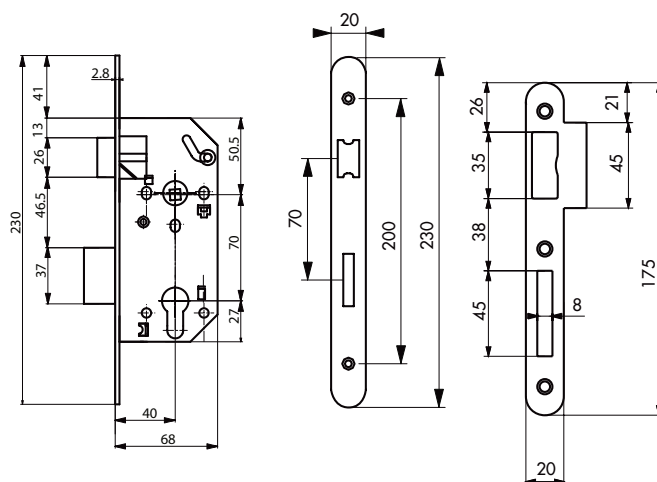

Axe à 40 mm / POUR CYLINDRE, 2 TOURS

Caractéristiques certifiées NF :
endurance, durabilité, sécurité.

546831

546830

Spécifications dimensionnelles
selon la norme NF P 26-414
Essais selon la norme NF EN 12209

Classification

3 B 4 0 0 0 3 H C 3 0

Description / Description / Descripción

Coffre acier embouti. Tête acier bouts ronds. Demi-tour bipente alliage réversible sans démontage du coffre. Pêne acier galvanisé. Gâche plate acier zingué. Mécanisme à 2 tours. Rappel du 1/2 tour par la clé. □ 7 mm, entr'axe 70 mm.

□ 7 mm.

Caja de acero embutido. Cabeza de extremos redondos.

Media vuelta de aleación reversible sin desmontar la caja.

Galvanised steel bolt. Zinc plated steel flat striker.

Double deadbolt throw. Draw back of the latch by key.