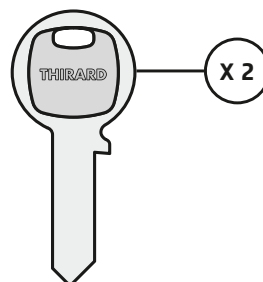

Cadenas de sûreté / LAND

Différentes dimensions possibles pour ce land.

Acier
cémenté

Laiton

088500

088750

Description / Description / Descripción

Corps laiton monobloc. Anse acier cémenté nickelé.
Mécanisme à goupilles. LE CADENAS DOIT ÊTRE FERMÉ
POUR REPRENDRE LA CLÉ. 2 clés laiton nickelé.
*Compact brass body. Hardened nickel plated steel
shackle. Pin mechanism. THE PADLOCK MUST BE CLOSED
TO REMOVE THE KEY. 2 nickel plated brass keys.*
Cuerpo de latón monobloque. Arco de acero cementado
níquelado. Mecanismo de pasadores. EL CANDADO DEBE
ESTAR CERRADO PARA RETIRAR LA LLAVE. 2 llaves de
latón níquelado